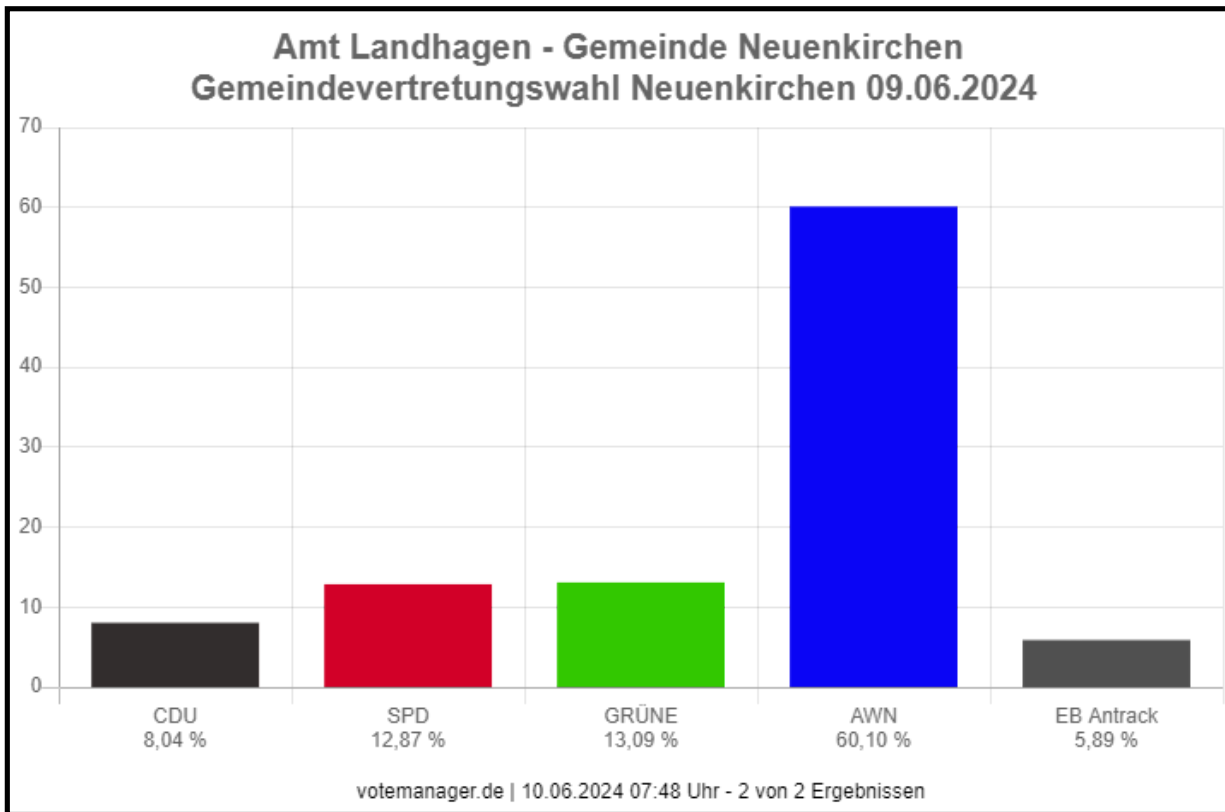

Amtliches Endergebnis

Sitzverteilung

10.06.2024 07:48 Uhr - Es wurden 12 Sitze vergeben.

gewählte Kandidat/innen

Partei	Kandidat/in	Mandat	Stimmen
CDU	Rieck, Brunhilde	Bewerber nach § 63 (4)	189
SPD	Dr. Dinklage, Andreas	Bewerber nach § 63 (4)	230
GRÜNE	Nätscher, Martin	Bewerber nach § 63 (4)	217
GRÜNE	Hilker, Pascal	Bewerber nach § 63 (4)	165
AWN	Breitsprecher-Kranz, Kirsten	Bewerber nach § 63 (4)	862
AWN	Filbrich, Bodo	Bewerber nach § 63 (4)	707
AWN	Wischnewski, Susanne	Bewerber nach § 63 (4)	393
AWN	Glitsch, Sven	Bewerber nach § 63 (4)	222
AWN	Kröske, Ralf	Bewerber nach § 63 (4)	180
AWN	Schröder, Frank	Bewerber nach § 63 (4)	143
AWN	Köster, Jörg	Bewerber nach § 63 (4)	86
EB Antrack	Antrack, Daniel	Bewerber nach § 63 (4)	266

Amt Landhagen - Gemeinde Neuenkirchen
Alle Schnellmeldungen eingegangen!
2 von 2 Ergebnissen

Wahlberechtigte	2.034
Wähler/-innen	1.556 76,50 %
ungültige Stimmen	39 0,84 %
gültige Stimmen	4.514 96,70 %

Die Wahlbeteiligung liegt bei: **76,5 %**