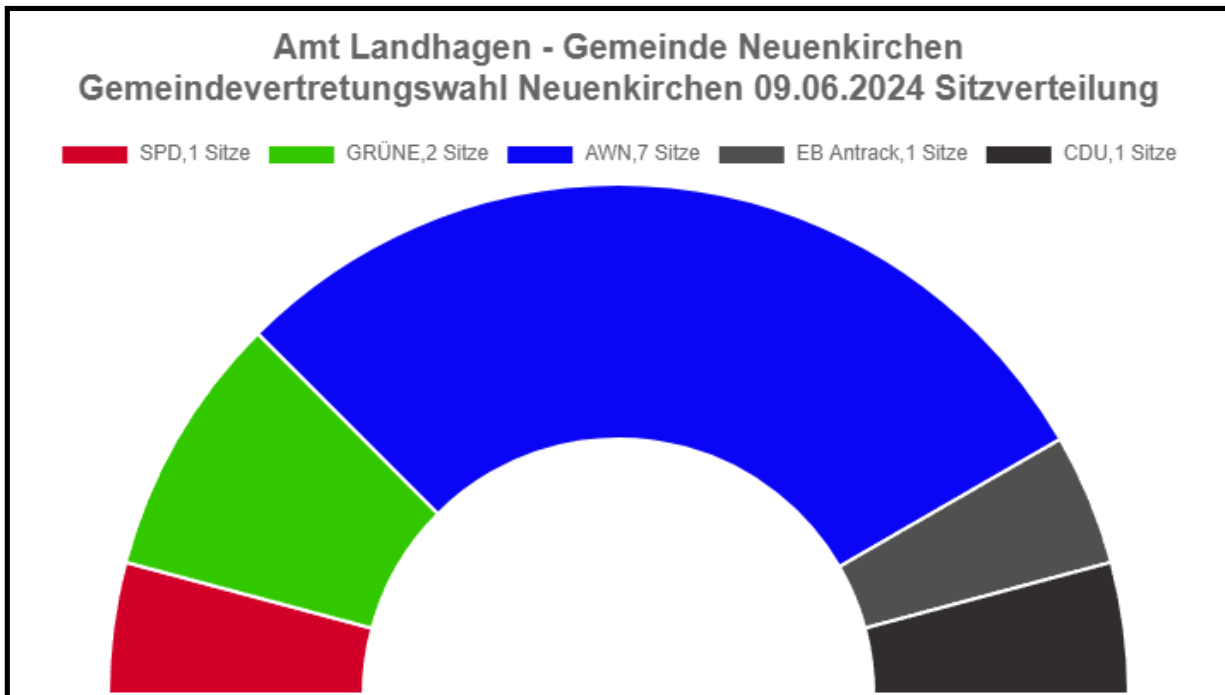

Amtliches Endergebnis

Sitzverteilung

10.06.2024 07:48 Uhr - Es wurden 12 Sitze vergeben.

gewählte Kandidat/innen

Partei	Kandidat/in	Mandat	Stimmen
CDU	Rieck, Brunhilde	Bewerber nach § 63 (4)	189
SPD	Dr. Dinklage, Andreas	Bewerber nach § 63 (4)	230
GRÜNE	Nätscher, Martin	Bewerber nach § 63 (4)	217
GRÜNE	Hilker, Pascal	Bewerber nach § 63 (4)	165
AWN	Breitsprecher-Kranz, Kirsten	Bewerber nach § 63 (4)	862
AWN	Filbrich, Bodo	Bewerber nach § 63 (4)	707
AWN	Wischnewski, Susanne	Bewerber nach § 63 (4)	393
AWN	Glitsch, Sven	Bewerber nach § 63 (4)	222
AWN	Kröske, Ralf	Bewerber nach § 63 (4)	180
AWN	Schröder, Frank	Bewerber nach § 63 (4)	143
AWN	Köster, Jörg	Bewerber nach § 63 (4)	86
EB Antrack	Antrack, Daniel	Bewerber nach § 63 (4)	266

Amt Landhagen - Gemeinde Neuenkirchen
Alle Schnellmeldungen eingegangen!
2 von 2 Ergebnissen

Wahlberechtigte	2.034
Wähler/-innen	1.556 76,50 %
ungültige Stimmen	39 0,84 %
gültige Stimmen	4.514 96,70 %

Die Wahlbeteiligung liegt bei: **76,5 %**